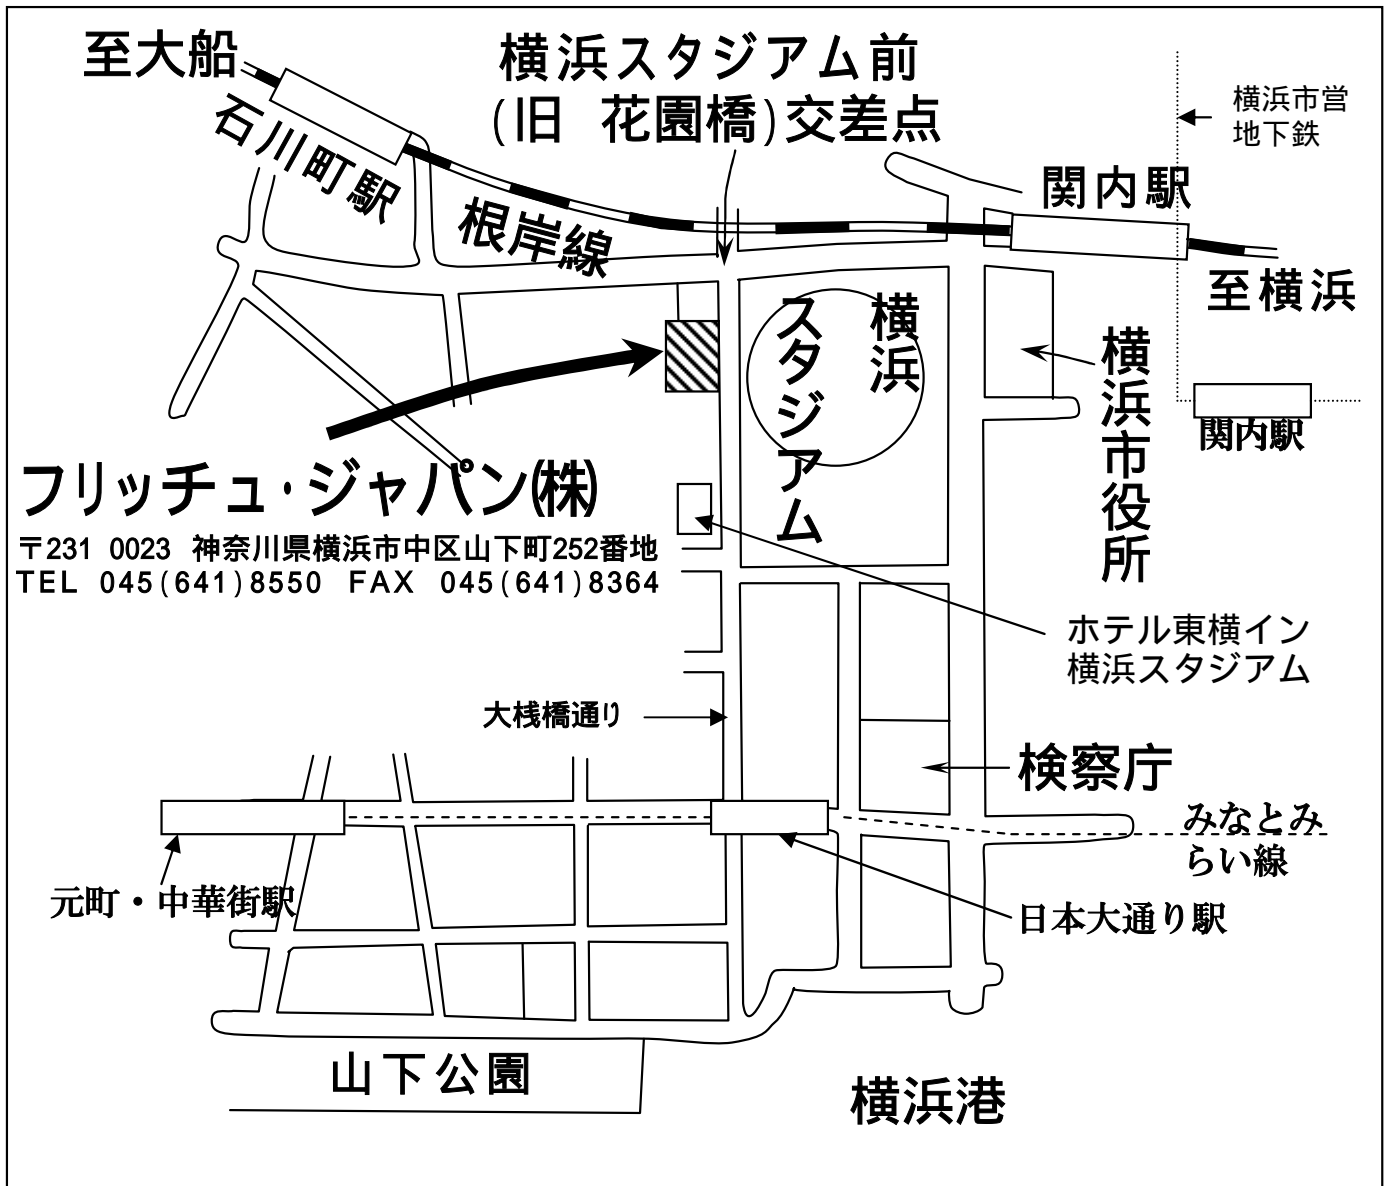

# 弊社案内図

\* JR根岸線 関内駅より徒歩5分、横浜市営地下鉄 関内より徒歩8分。

みなとみらい線 日本大通り駅より徒歩8分(大榎橋通りを横浜スタジアム方面へ)

横浜スタジアム前交差点沿いの「グランベル横浜ビル」の6階です。

交差点角の「ホテル横浜ガーデン」を目印に、海側に向かってすぐとなりのビルで当ビルの1階が「メガネスーパー」です。